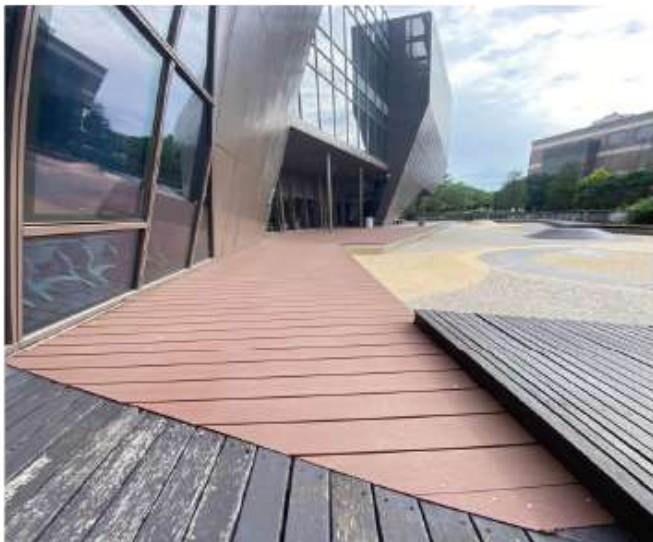

紋理清晰

色澤亮麗

浮雕壓紋

源與塑 勝與木

防潮

耐磨

防蟲

耐候

- ◆ 高強度, 抗彎強度強, 耐候優, 耐腐蝕, 抗靜電
適用溫度範圍75. C至零下30. C

應用廣泛

- ◆ 平台 木棧道 花架 涼亭 格柵 花箱 垃圾桶 意象

所有產品均符合國家標準規範

施工案例

施工案例

施工案例

施工案例